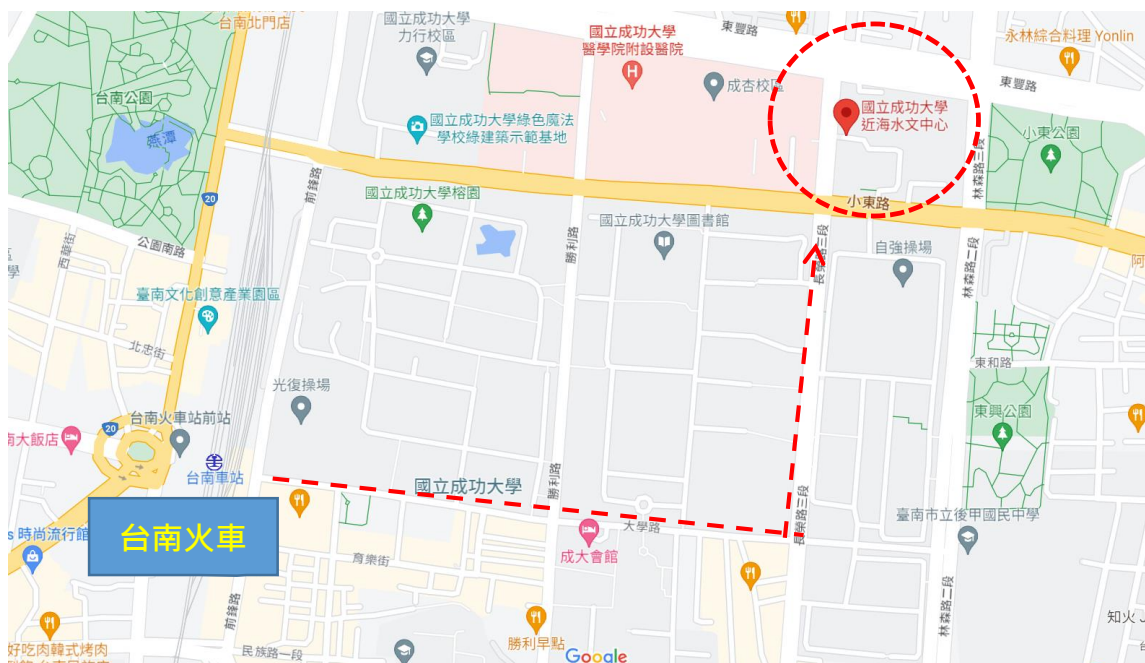

交通資訊：

自行開車

沿國道 1 號南下大灣交流道 - 成功大學校本部：南下

沿國道 1 號北上仁德交流道 - 成功大學校本部：北上

搭乘高鐵

高鐵台南站轉搭火車至台鐵台南站

1. 高鐵台南站下車至二樓轉乘通廊或一樓大廳 1 號出口前往台鐵沙崙站。
2. 搭乘台鐵沙崙區間車前往台鐵台南站。
3. 抵達台鐵台南站至後站出口，左轉大學路，步行至長榮路口左轉直行至國立成功大學近海水文中心(如下步行地圖)。

搭乘火車

台鐵台南站 - 成功大學校本部：步行地圖建議

1. 台鐵台南站下車，後站出口。
2. 左轉大學路，步行至長榮路口左轉直行至國立成功大學近海水文中心。

步行地圖